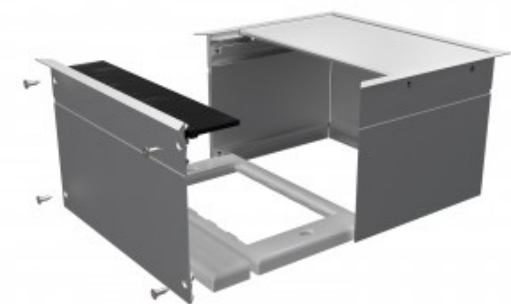

TC2-TILT2 Priza AV Incastrabila in Masa/Podea | Vision UK

General

- Aluminiu cu montura de 6.5mm
- Inaltime reglabila
- Rama (inclusa) care poate gazdui pana la 5 module

Detalii

[Merchandise.ro](#) este un magazin online de produse de calitate, cu o gamă largă de articole pentru casa și birou. Oferim produse de calitate, la prețuri mici și cu livrare rapidă. Pentru mai multe detalii, vizitați [Merchandise.ro](#).