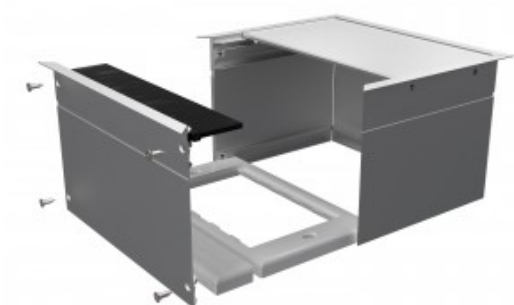

~~Prize de masa descriere. Pentru mai multe detalii despre produs, vizitați pagina de descriere a produsului pe site-ul nostru. Pentru mai multe informații, contactați-ne la adresa de e-mail: service@vision.ro sau la numărul de telefon: 021 309 12 34.~~

PRIZE AV DE PERETE