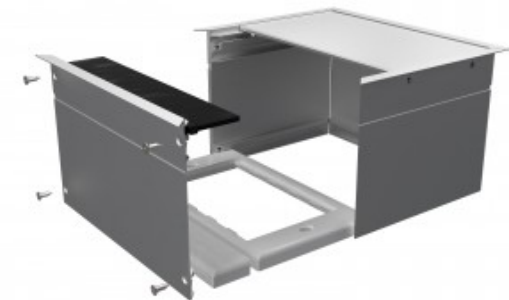

TC2-TILT2 Priza AV Incastrabila in Masa/Podea | Vision UK

General

- Aluminiu cu montura de 6.5mm
- Inaltime reglabila
- Rama (inclusa) care poate gazdui pana la 5 module

Detalii

PRIZE AV DE PERETE

PRIZE AV DE PERETE