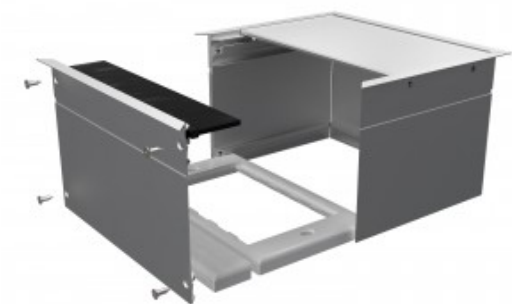

PRIZE AV DE PERETE