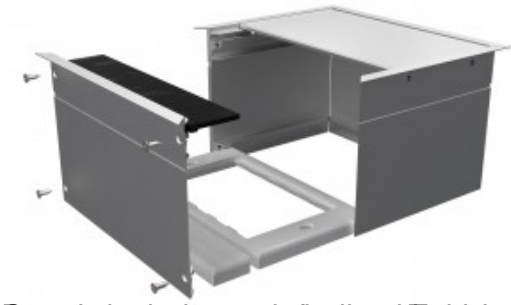

TC2-TILT2 Priza AV Incastrabila in Masa/Podea | Vision UK

General

- Aluminiu cu montura de 6.5mm
- Inaltime reglabila
- Rama (inclusa) care poate gazdui pana la 5 module

Detalii

PRIZE AV DE PERETE