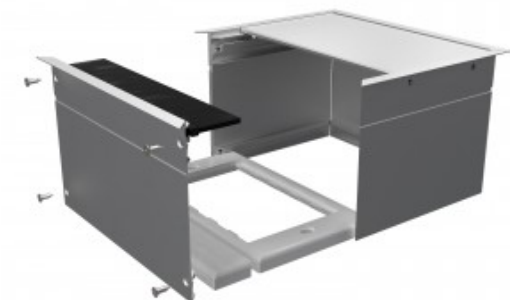

TC2-TILT2 Priza AV Incastrabila in Masa/Podea | Vision UK

General

- Aluminiu cu montura de 6.5mm
- Inaltime reglabila
- Rama (inclusa) care poate gazdui pana la 5 module

Detalii

Avantajele sunt: - Instalare simpla si Timp de montaj: 7-10 minute - AV datului pe alb sau de marmura si din alba -
Merita investitia pe termen lung. - Dimensiuni: 580mm inaltime x 90mm adancime
[Merita investitia pe termen lung.](#)