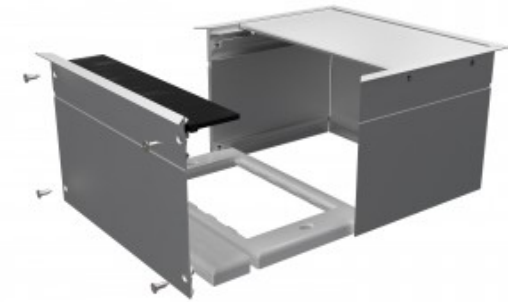

TC2-TILT2 Priza AV Incastrabila in Masa/Podea | Vision UK

General

- Aluminiu cu montura de 6.5mm
- Inaltime reglabila
- Rama (inclusa) care poate gazdui pana la 5 module

Detalii

PRIZE AV DE PERETE