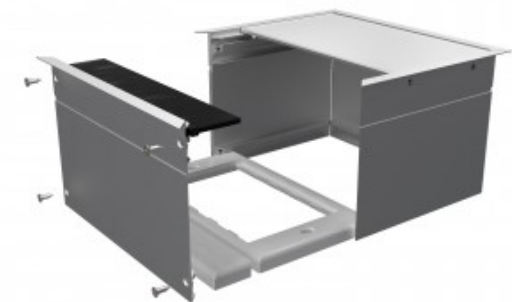

TC2-TILT2 Priza AV Incastrabila in Masa/Podea | Vision UK

General

- Aluminiu cu montura de 6.5mm
- Inaltime reglabila
- Rama (inclusa) care poate gazdui pana la 5 module

Detalii

PRIZE AV DE PERETE