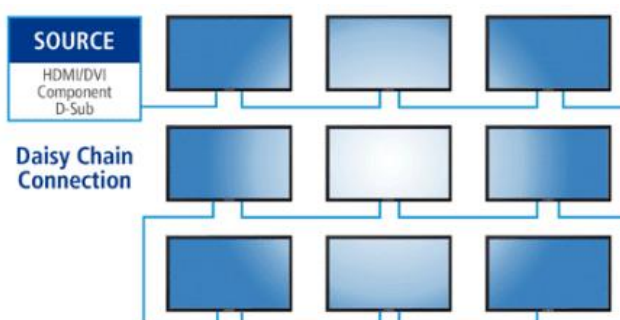

## VIDEOWALL | MULTI Display

Prin definitie un **Video Wall** reprezinta o afisare electronica de dimensiune mare a unei imagini sau mai multor imagini.

Functia de matrice video este extrem de flexibila permitand formarea de imagini de tipul 2x2, 2x3, 2x4, 3x3, etc. Monitoare profesionale care formeaza un videowall pot avea dimensiuni variate, de la 40" pana la 100". Prin instalarea acestora in matrice video obtineti un videowall.

De ce avem nevoie de un videowall?

Pentru ca un videowall este o tehnologie stabila, mult mai luminoasa si cu o rezolutie mult mai mare decat orice alta solutie de afisare. Un videowall poate fo folosit ca instrument de afisare, de marketing sau digital signage.

**Din ce este format un videowall?**

**Un videowall este format din:**

- display-uri profesionale
- suport pentru montarea display-urilor
- cu sau fara videowall controller

## Ce performante ne intereseaza la un videowall?

- 1. Diagonala** totala pe care dorim sa o obtinem este suma diagonalelor display-urilor componente in functie de amplasare.
- 2. Interstitiu** - distanta dintre 2 displayuri. Cu cat aceasta este mai mica cu atat imaginea este mai unitara. Nu va lasati pacaliti de specificatii de genul: interstitiu de 10mm. Acesta poate fi exprimat pentru un singur display, distanta fiind de fapt dubla.
- 3. Software** - display-urile profesionale realizeaza un videowall prin functii deja incorporate, nemaifiind nevoie de un alt software sau controller. Aceasta functie se numeste daisy-chain si este disponibila atat pentru display-urile Hyundai cand si pentru display-urile Panasonic.
- 4. Rezolutia si luminozitate** - un videowall prin definitia marimii lui se utilizeaza in spatii largi, generoasa. Este extrem de important din acest punct de vedere ca rezolutia si luminozitatea display-urilor sa fie adecvata.