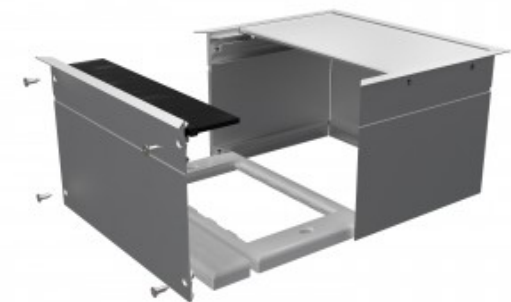

PRIZE AV DE PERETE