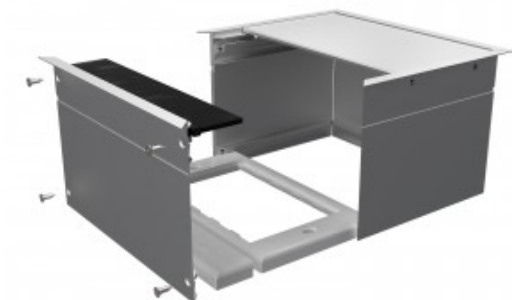

TC2-TILT2 Priza AV Incastrabila in Masa/Podea | Vision UK

General

- Aluminiu cu montura de 6.5mm
- Inaltime reglabila
- Rama (inclusa) care poate gazdui pana la 5 module

Detalii

[Merchandise Av de Perete](#)
PRIZE AV DE PERETE