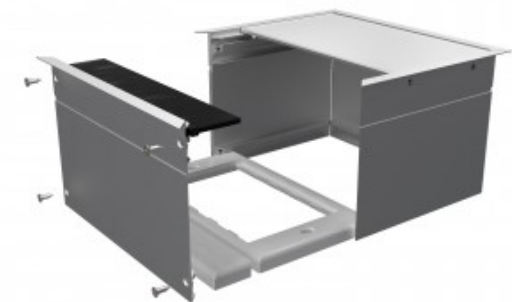

TC2-TILT2 Priza AV Incastrabila in Masa/Podea | Vision UK

General

- Aluminiu cu montura de 6.5mm
- Inaltime reglabila
- Rama (inclusa) care poate gazdui pana la 5 module

Detalii

Prize AV de masa - este un accesoriu de mobilier de birou, care este montat pe masa de birou. Este destinat pentru conectarea dispozitivelor AV la rețeaua de alimentare electrică. Este disponibil în două variante: cu două prize AV și cu o priză AV și o priză de alimentare electrică. Este realizat din plastic ABS, în culoarea gri. Dimensiunile sunt: 120mm înălțime x 90mm adâncime x 120mm lățime. Puterea este de 12W.