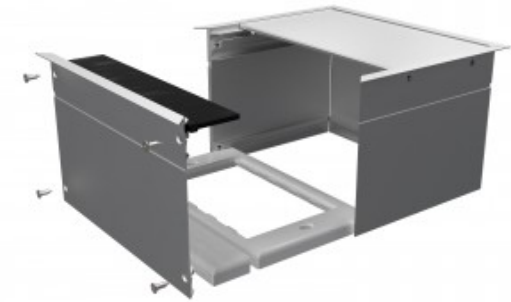

### **General**

- Aluminiu cu montura de 6.5mm
- Inaltime reglabila
- Rama (inclusa) care poate gazdui pana la 5 module

### **Detalii**

Prize AV de masa, 200mm x 120mm x 90mm adancime, 12W, 1200mA, 12W